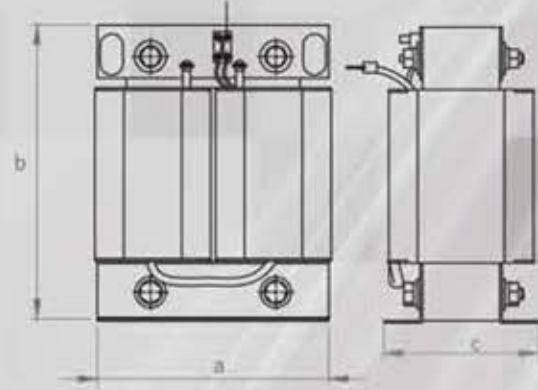

SINGLE PHASE SHUNT REACTORS

ÜRÜN KODU	GÜÇ / kvar	L / mH	I _{rms} / A	a / mm	b / mm	c / mm	Ağırlık / Kg
Ordering Code	Power / kvar	L / mH	I _{rms} / A	a / mm	b / mm	c / mm	Weight / Kg
ASLS230/0500	5	33.68	21.74	220	260	125	19
ASLS230/0750	7.5	22.45	32.60	255	310	140	29
ASLS230/1000	10	16.84	43.48	255	310	160	37

ÜRÜN KODU	GÜÇ / kvar	L / mH	I _{rms} / A	a / mm	b / mm	c / mm	Ağırlık / Kg
Ordering Code	Power / kvar	L / mH	I _{rms} / A	a / mm	b / mm	c / mm	Weight / Kg
ASLS230/0100	1	168.38	4.45	150	130	110	7
ASLS230/0150	1.5	112.25	6.52	150	130	150	12
ASLS230/0300	3	56.13	13	192	165	160	18