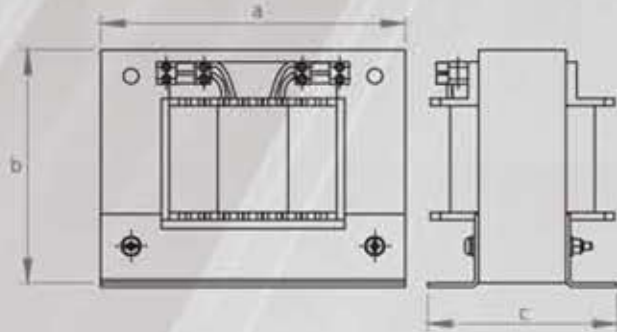

SINGLE PHASE SHUNT REACTORS

ÜRÜN KODU	GÜÇ / kvar	L / mH	I _{rms} / A	a / mm	b / mm	c / mm	Ağırlık / Kg
Ordering Code	Power / kvar	L / mH	I _{rms} / A	a / mm	b / mm	c / mm	Weight / Kg
ASLS230/0500	5	33.68	21.74	220	260	125	19
ASLS230/0750	7.5	22.45	32.60	255	310	140	29
ASLS230/1000	10	16.84	43.48	255	310	160	37

ÜRÜN KODU	GÜÇ / kvar	L / mH	I _{rms} / A	a / mm	b / mm	c / mm	Ağırlık / Kg
Ordering Code	Power / kvar	L / mH	I _{rms} / A	a / mm	b / mm	c / mm	Weight / Kg
ASLS230/0100	1	168.38	4.45	150	130	110	7
ASLS230/0150	1.5	112.25	6.52	150	130	150	12
ASLS230/0300	3	56.13	13	192	165	160	18