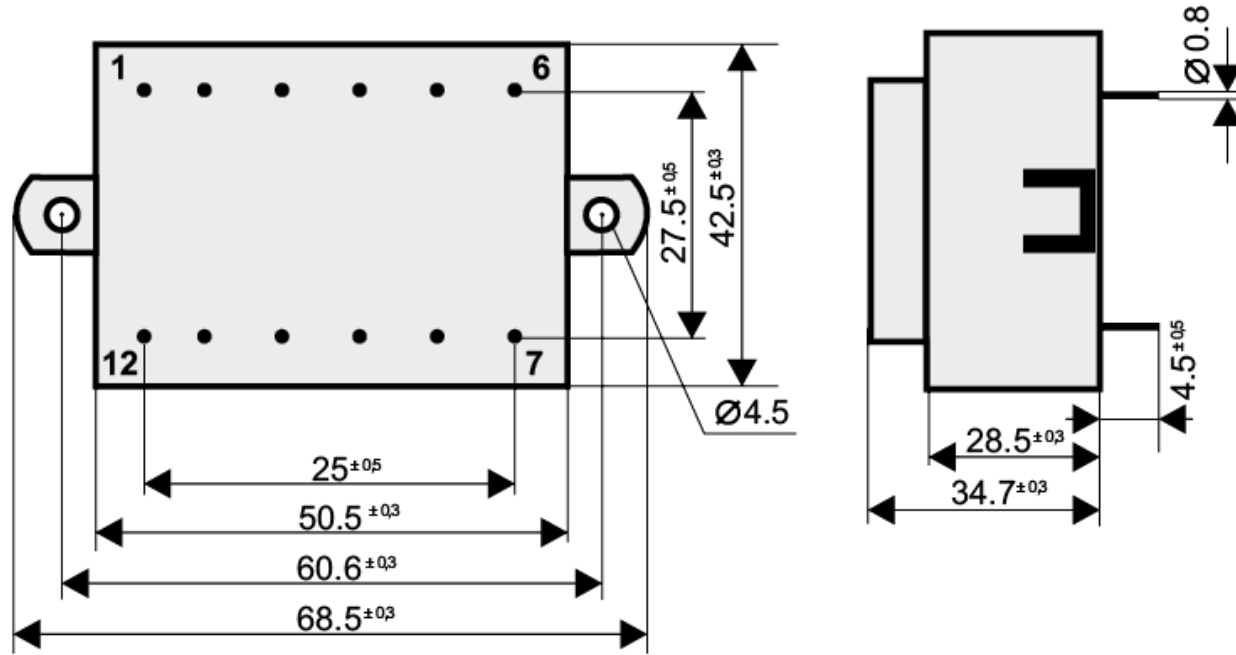

# EI48

16,8  
10.0VA  
K  
2x6  
27.5mm

EI48 / 16,8 - 10.0 VA - K - 2x6 - 27.5 mm

### Özellikleri

Güvenlik Transformatörleri

Vakum altında PU veya Epoksi Dolgu

Sıcaklık sınıfı 70°C/B

Bakır Ağırlığı : 50 gr

Toplam Ağırlık: 275 gr

VDE 0570 ve EN 61558 normuna göre üretilmiştir.

\* Dalgalanma direncine dayanıklıdır.

### Characteristic

Safety Transformers

PU or Epoxy casting under vacuum

Temperature class ta 70°C/B

Cul weight : 50 gr

Total weight: 275 gr

Manufactured in according to VDE 0570 and EN 61558 norms

\* Durable to Surge Resistance