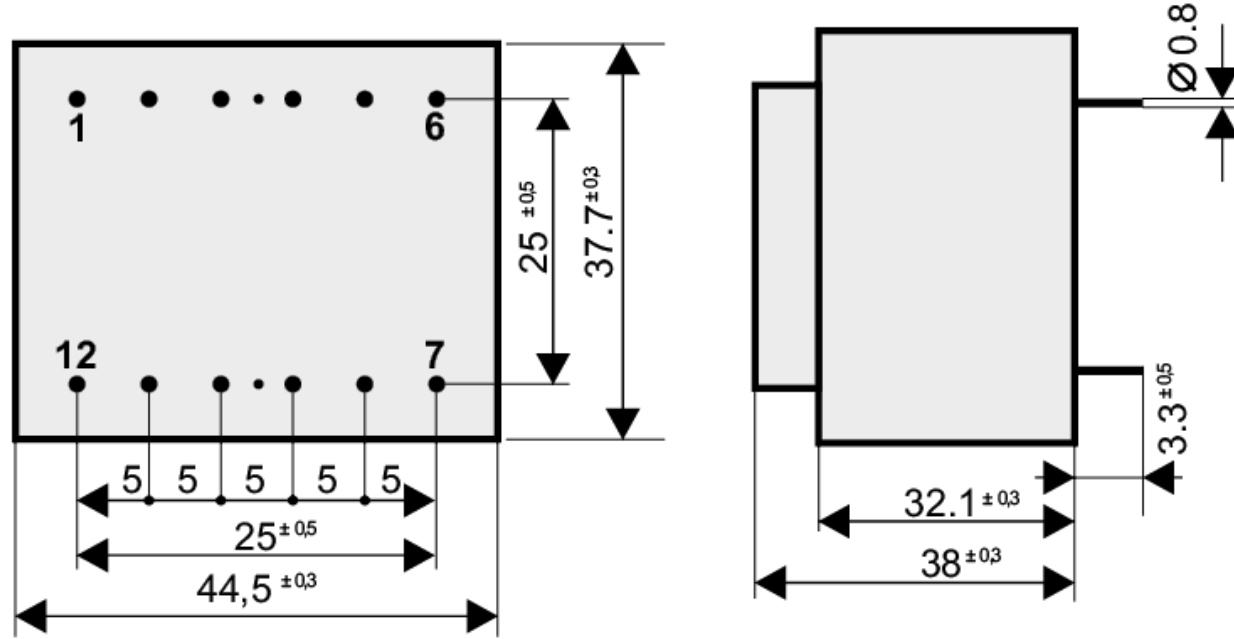

# EI42

20,5  
8.0VA  
0  
2x6  
25mm

EI42 / 20,5 - 8.0 VA - 0 - 2x6 - 25 mm

### Özellikleri

Güvenlik Transformatörleri

Vakum altında PU veya Epoksi Dolgu

Sıcaklık sınıfı 70°C/B

Bakır Ağırlığı : 40 gr

Toplam Ağırlık: 252 gr

VDE 0570 ve EN 61558 normuna göre üretilmiştir.

\* Dalgalanma direncine dayanıklıdır.

### Characteristic

Safety Transformers

PU or Epoxy casting under vacuum

Temperature class ta 70°C/B

Cul weight : 40 gr

Total weight: 252 gr

Manufactured in according to VDE 0570 and EN 61558 norms

\* Durable to Surge Resistance