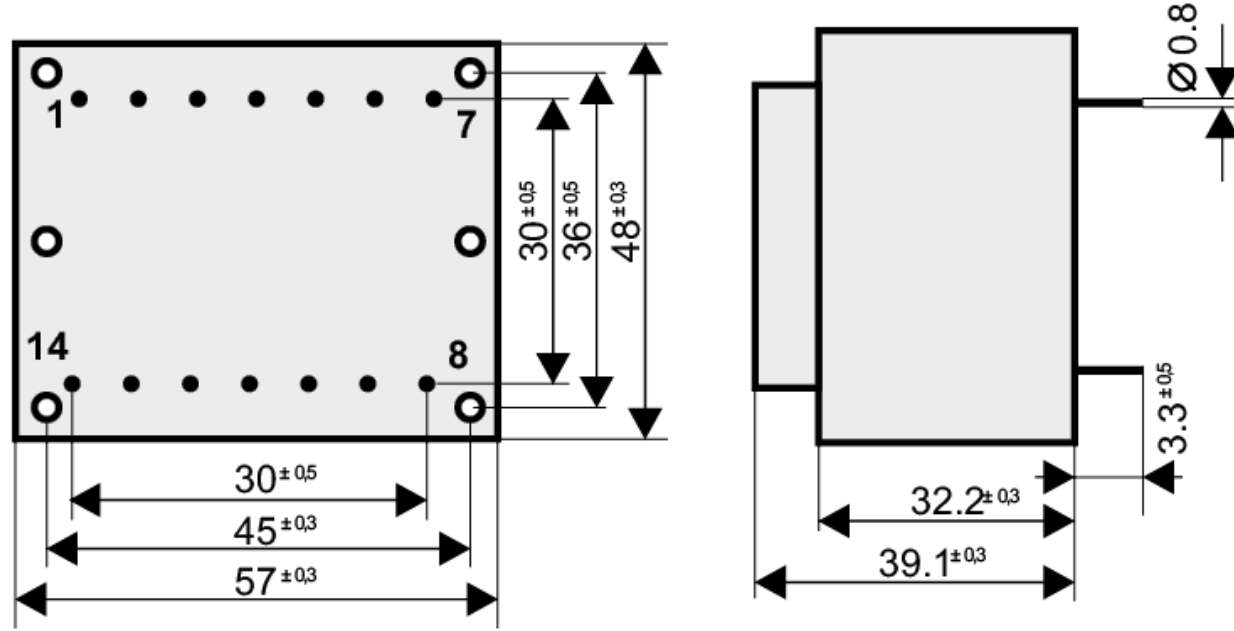

# EI54

18,8  
16.0VA  
B0  
2x7  
30mm

EI54 / 18,8 - 16.0 VA - B0 - 2x7- 30 mm

### Özellikleri

Güvenlik Transformatörleri

Vakum altında PU veya Epoksi Dolgu

Sıcaklık sınıfı 70°C/B

Bakır Ağırlığı : 80 gr

Toplam Ağırlık: 417 gr

VDE 0570 ve EN 61558 normuna göre üretilmiştir.

\* Dalgalanma direncine dayanıklıdır.

### Characteristic

Safety Transformers

PU or Epoxy casting under vacuum

Temperature class ta 70°C/B

Cul weight : 80 gr

Total weight: 417 gr

Manufactured in according to VDE 0570 and EN 61558 norms

\* Durable to Surge Resistance