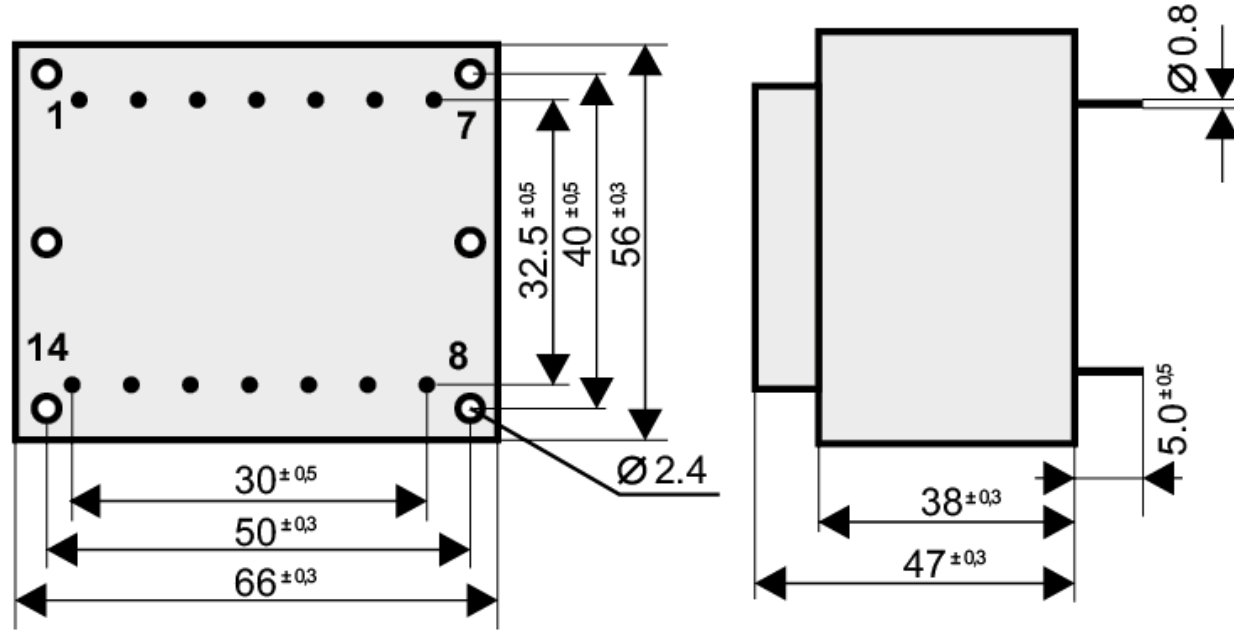

# EI60

21  
25.0VA  
B0  
2x7  
32.5mm

EI60 / 21 - 25.0 VA - B0 - 2x7 - 32.5 mm

### Özellikleri

Güvenlik Transformatörleri

Vakum altında PU veya Epoksi Dolgu

Sıcaklık sınıfı 70°C/B

Bakır Ağırlığı : 110 gr

Toplam Ağırlık: 570 gr

VDE 0570 ve EN 61558 normuna göre üretilmiştir.

\* Dalgalanma direncine dayanıklıdır.

### Characteristic

Safety Transformers

PU or Epoxy casting under vacuum

Temperature class ta 70°C/B

Cul weight : 110 gr

Total weight: 570 gr

Manufactured in according to VDE 0570 and EN 61558 norms

\* Durable to Surge Resistance